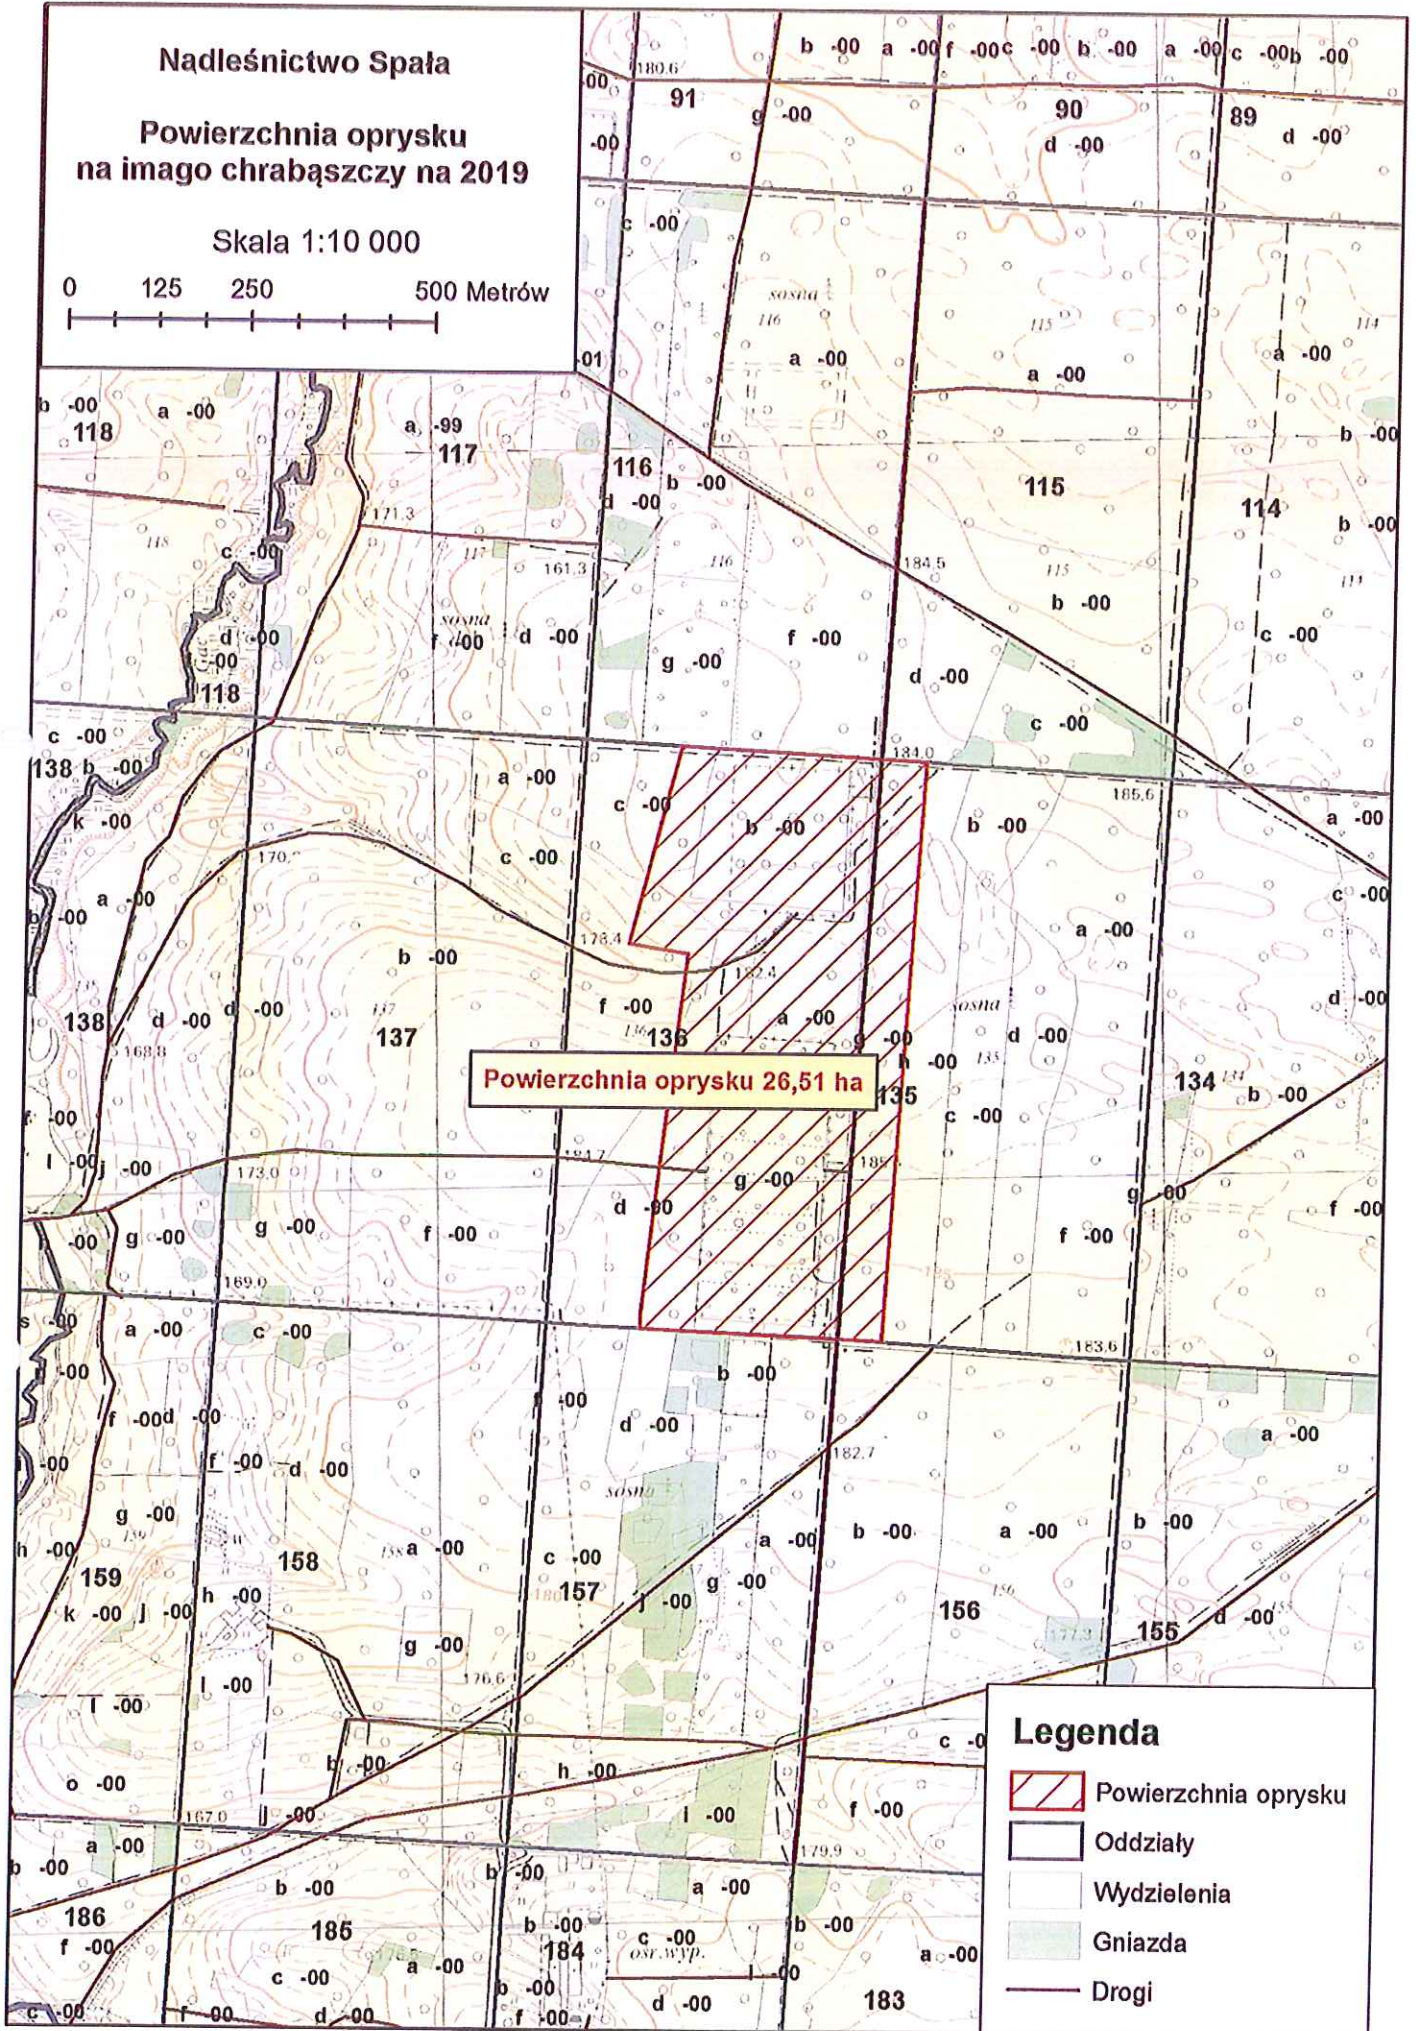

Nadleśnictwo Spała

Powierzchnia oprysku na imago chrabąszczy na 2019

Skala 1:30 000

0 370 740 1 480 Metrów

Powierzchnia oprysku 26,51 ha

Powierzchnia oprysku 45,02 ha

Powierzchnia oprysku 28,47 ha

Legenda

-  Powierzchnia oprysku
-  Oddziały
-  Wydzielenia
-  Gniazda
-  Drogi

Nadleśnictwo Spała

Powierzchnia oprysku na imago chrabąszczy na 2019

Skala 1:10 000

0 125 250 500 Metrów

Nadleśnictwo Spała

Powierzchnia oprysku na imago chrabąszczy na 2019

Skala 1:10 000

0 125 250 500 Metrów

Nadleśnictwo Spała

Powierzchnia oprysku na imago chrabąszczy na 2019

Skala 1:10 000

Powierzchnia oprysku 45,02 ha

Legenda

-  Powierzchnia oprysku
-  Oddziały
-  Wydzielenia
-  Gniazda
-  Drogi