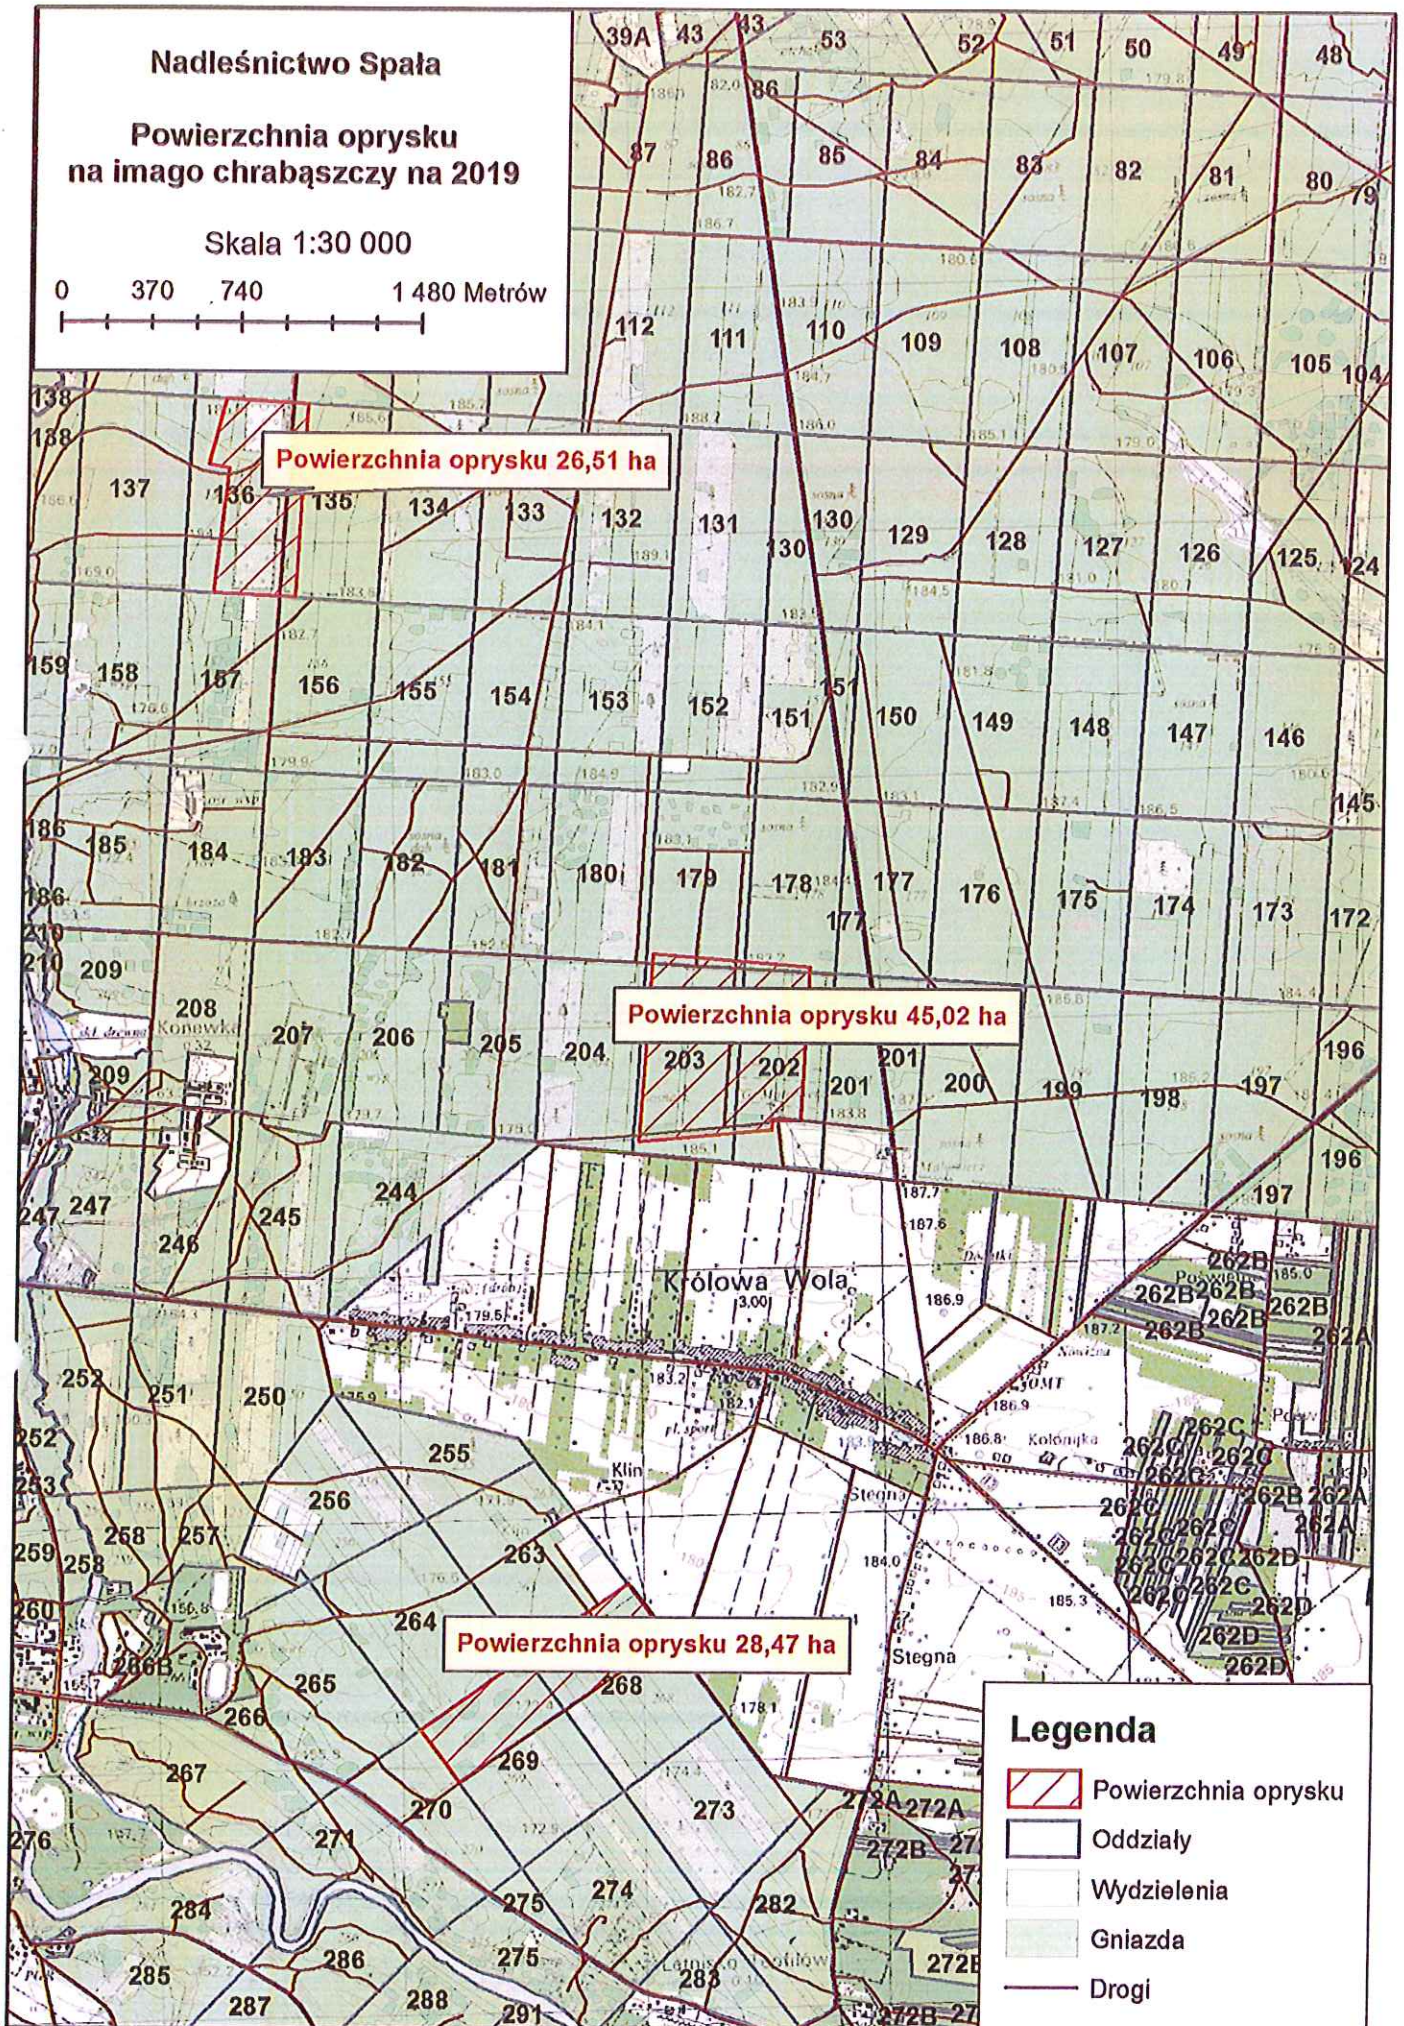

Nadleśnictwo Spała

Powierzchnia oprysku na imago chrabąszczy na 2019

Skala 1:30 000

0 370 740 1 480 Metrów

Powierzchnia oprysku 26,51 ha

Powierzchnia oprysku 45,02 ha

Powierzchnia oprysku 28,47 ha

Legenda

-  Powierzchnia oprysku
-  Oddziały
-  Wydzielenia
-  Gniazda
-  Drogi

Nadleśnictwo Spała

Powierzchnia oprysku na imago chrabąszczy na 2019

Skala 1:10 000

0 125 250 500 Metrów

Nadleśnictwo Spała

Powierzchnia oprysku na imago chrabąszczy na 2019

Skala 1:10 000

0 125 250 500 Metrów

Nadleśnictwo Spała

Powierzchnia oprysku na imago chrabąszczy na 2019

Skala 1:10 000

Powierzchnia oprysku 45,02 ha

Legenda

-  Powierzchnia oprysku
-  Oddziały
-  Wydzielenia
-  Gniazda
-  Drogi