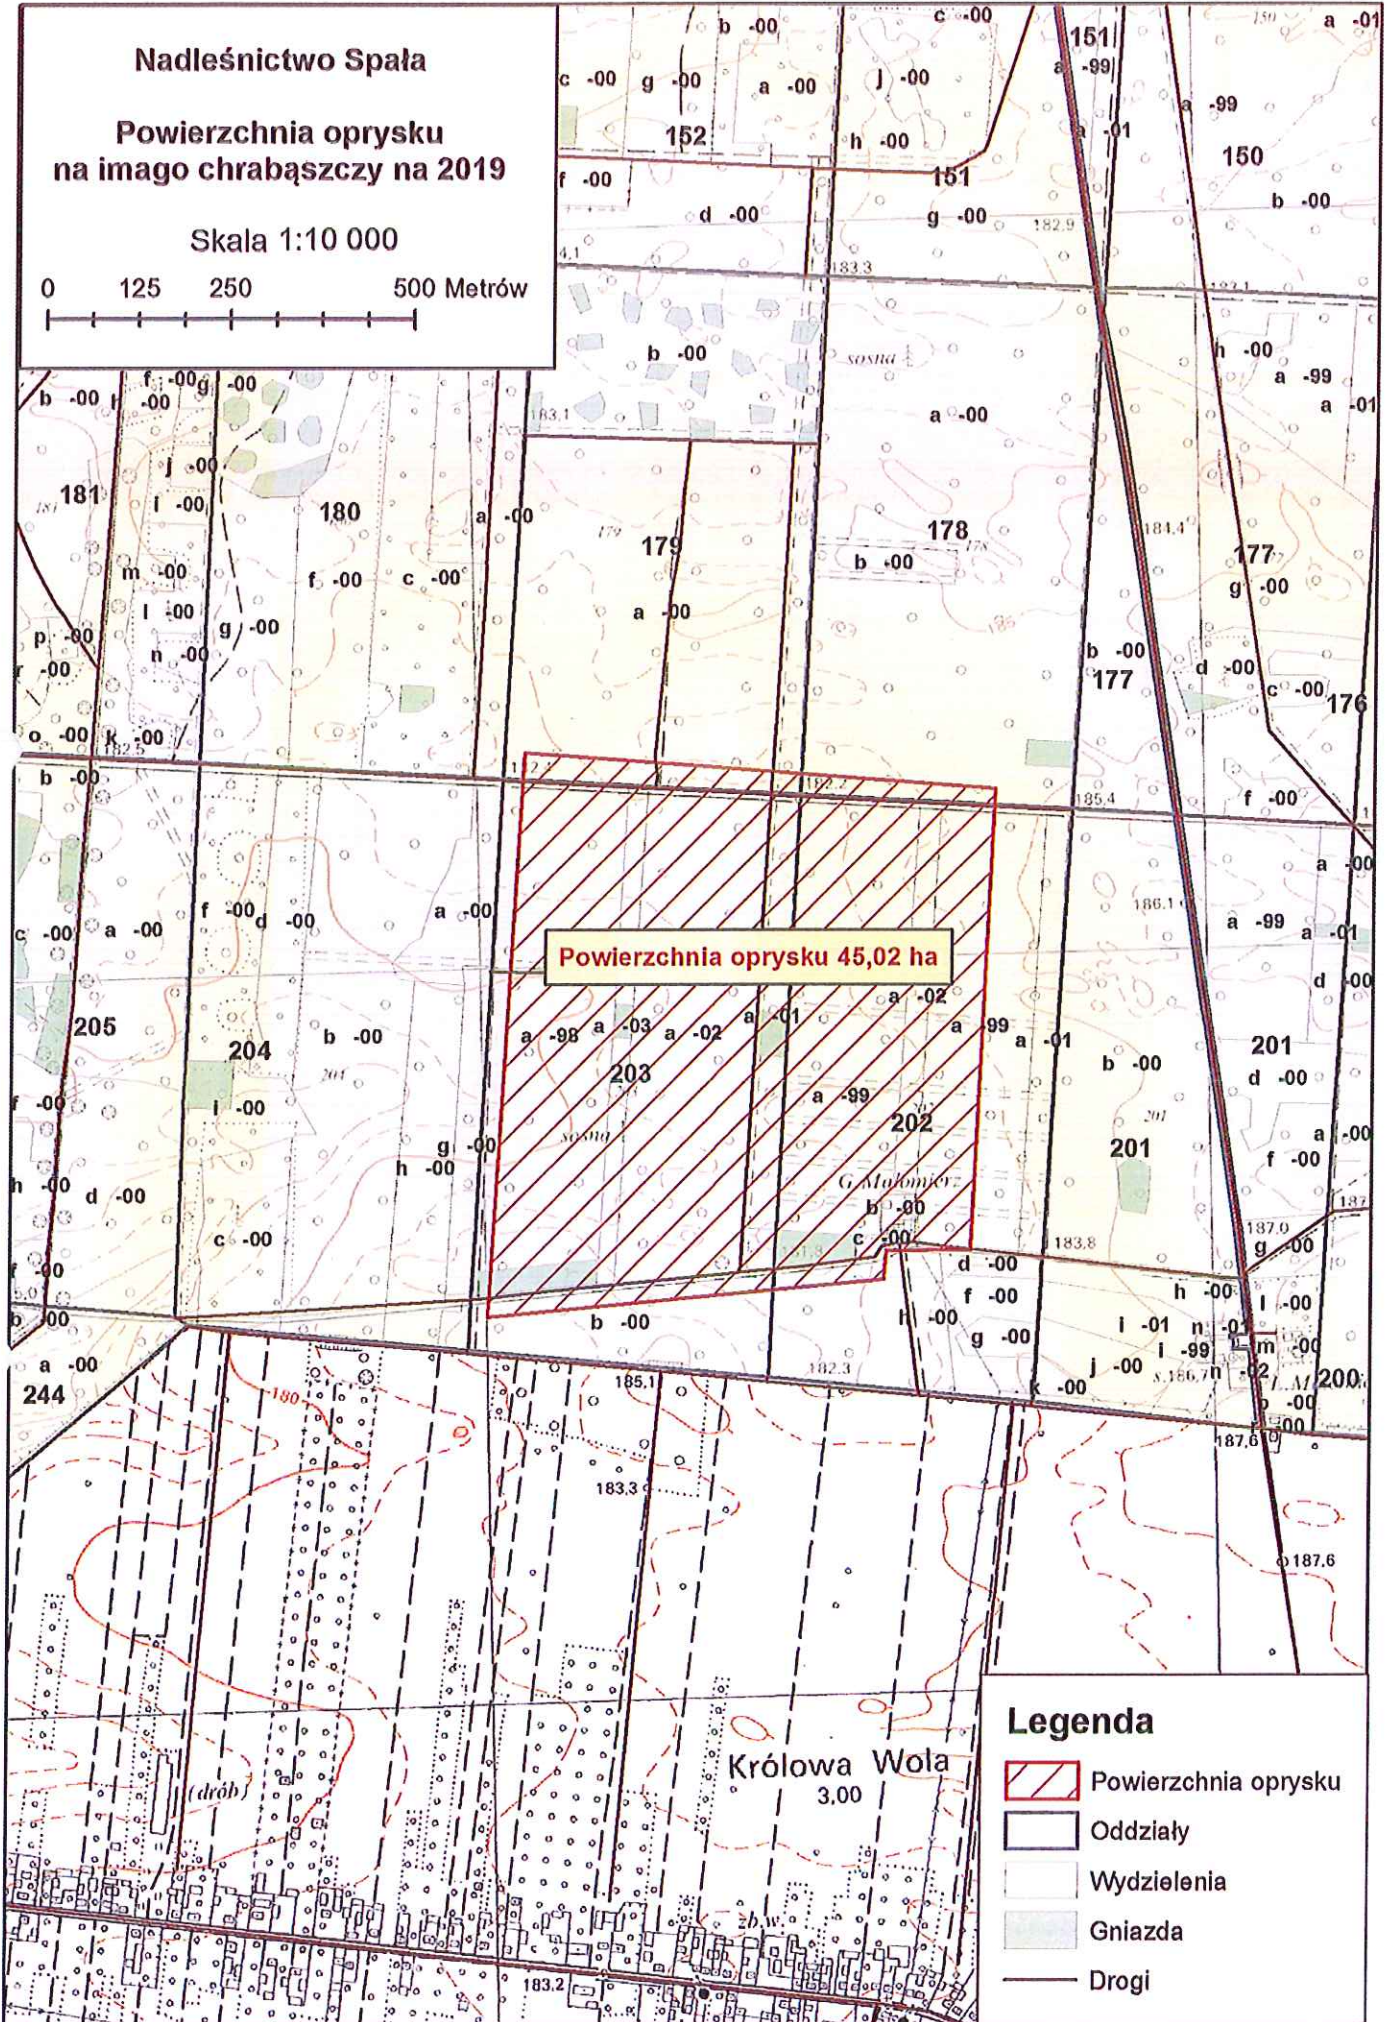

Nadleśnictwo Spała

Powierzchnia oprysku na imago chrabąszczy na 2019

Skala 1:30 000

0 370 740 1 480 Metrów

Powierzchnia oprysku 26,51 ha

Powierzchnia oprysku 45,02 ha

Powierzchnia oprysku 28,47 ha

Legenda

-  Powierzchnia oprysku
-  Oddziały
-  Wydzielenia
-  Gniazda
-  Drogi

Nadleśnictwo Spała

Powierzchnia oprysku na imago chrabąszczy na 2019

Skala 1:10 000

0 125 250 500 Metrów

Nadleśnictwo Spała

Powierzchnia oprysku na imago chrabąszczy na 2019

Skala 1:10 000

0 125 250 500 Metrów

Nadleśnictwo Spała

Powierzchnia oprysku na imago chrabąszczy na 2019

Skala 1:10 000

Powierzchnia oprysku 45,02 ha

Legenda

-  Powierzchnia oprysku
-  Oddziały
-  Wydzielenia
-  Gniazda
-  Drogi