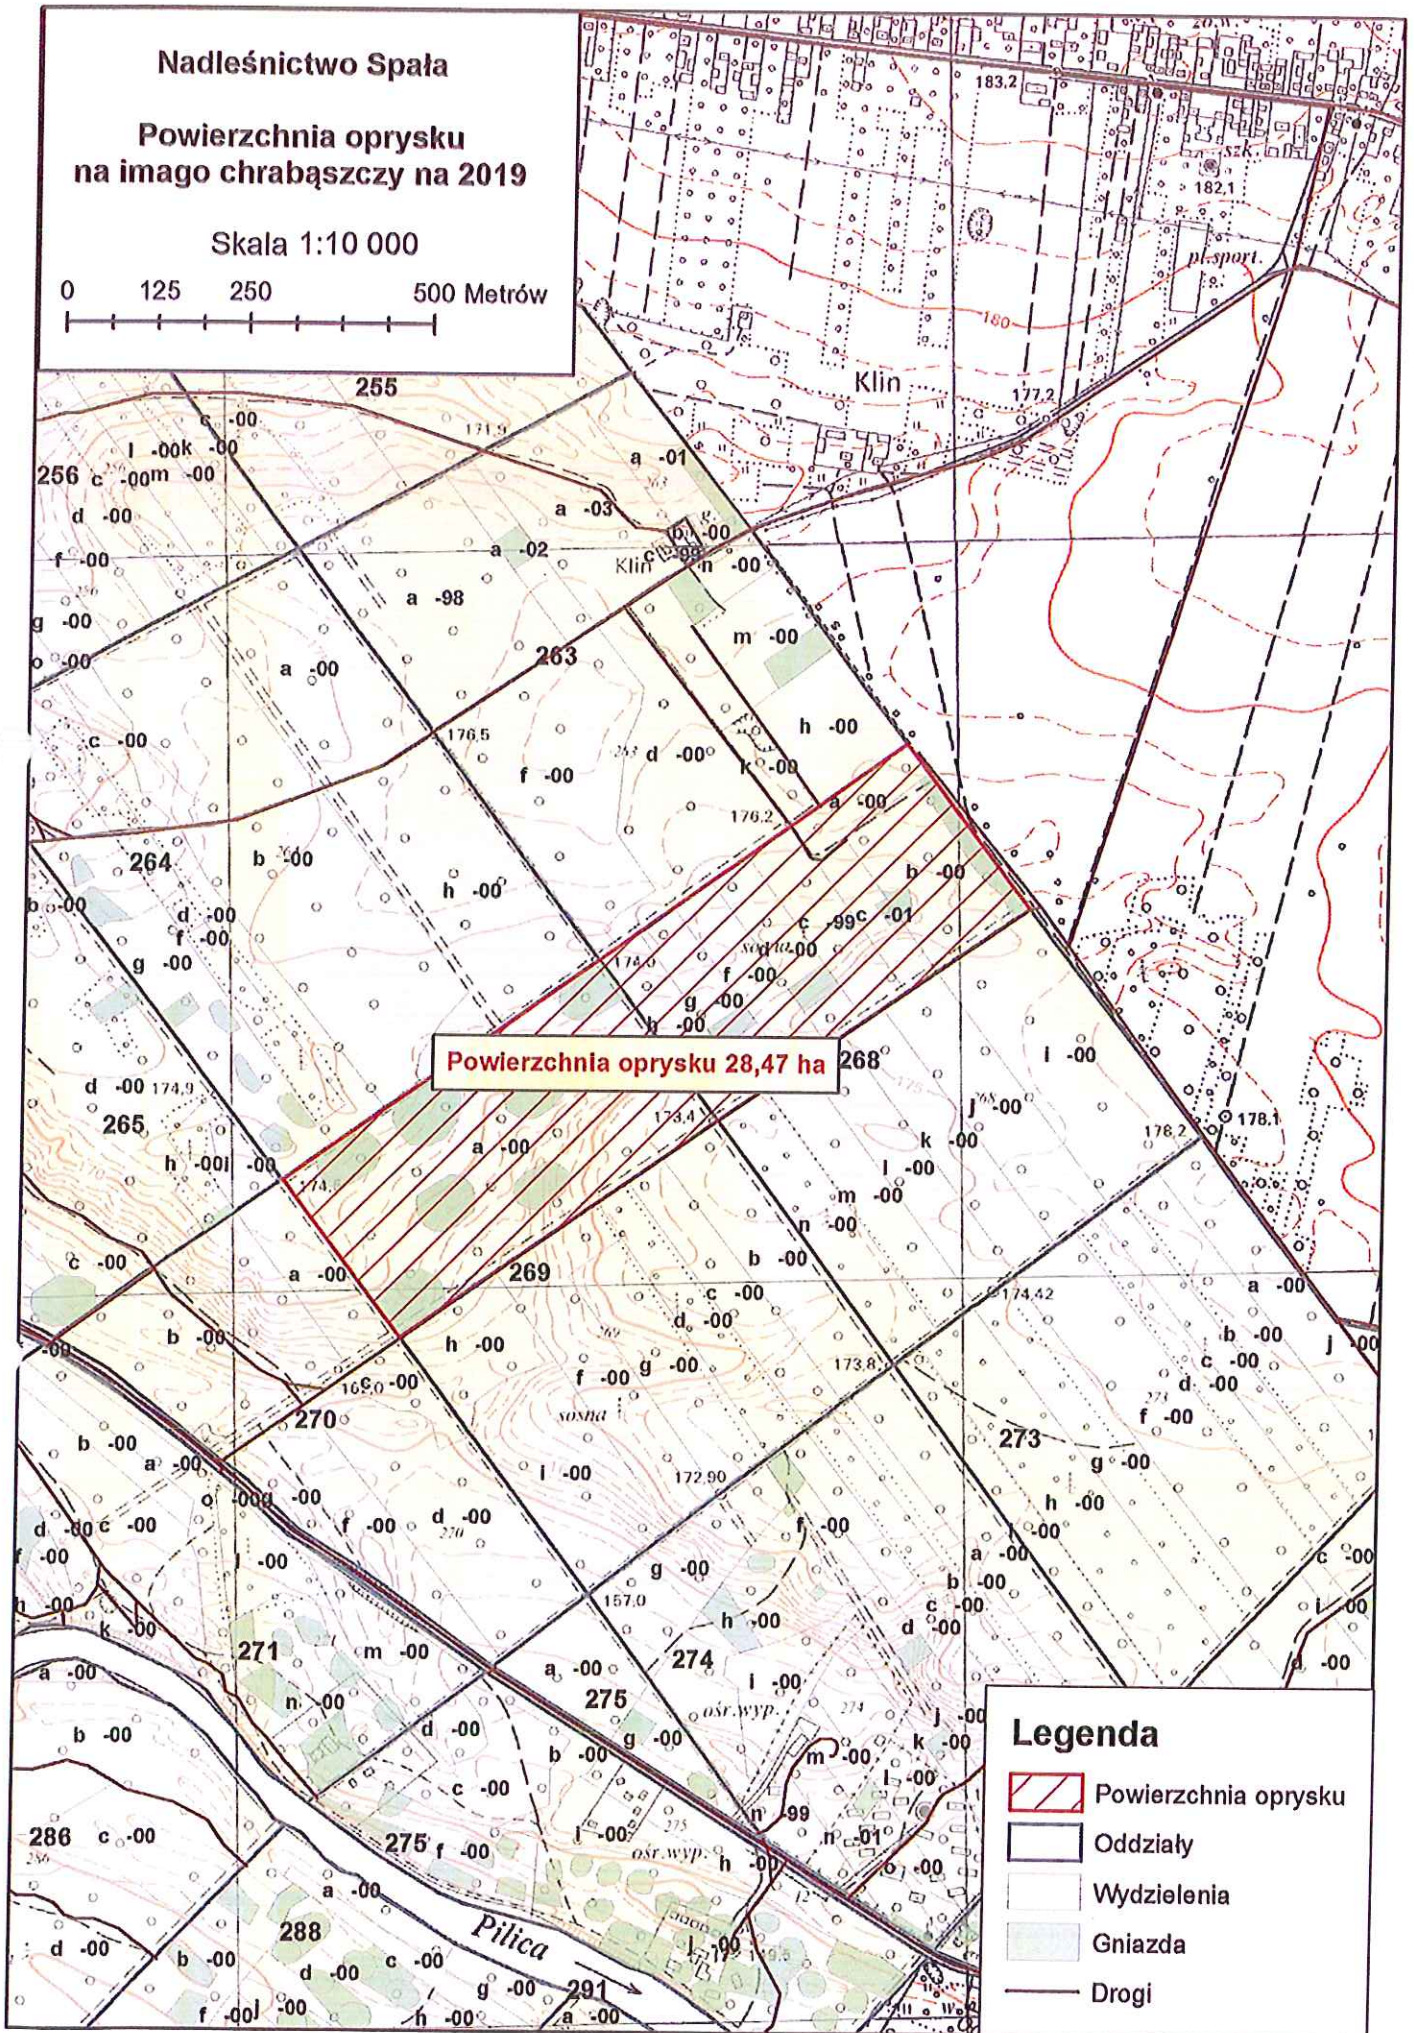

Nadleśnictwo Spała

Powierzchnia oprysku na imago chrabąszczy na 2019

Skala 1:30 000

0 370 740 1 480 Metrów

Powierzchnia oprysku 26,51 ha

Powierzchnia oprysku 45,02 ha

Powierzchnia oprysku 28,47 ha

Legenda

-  Powierzchnia oprysku
-  Oddziały
-  Wydzielenia
-  Gniazda
-  Drogi

Nadleśnictwo Spała

Powierzchnia oprysku na imago chrabąszczy na 2019

Skala 1:10 000

0 125 250 500 Metrów

Nadleśnictwo Spała

Powierzchnia oprysku na imago chrabąszczy na 2019

Skala 1:10 000

0 125 250 500 Metrów

Nadleśnictwo Spała

Powierzchnia oprysku na imago chrabąszczy na 2019

Skala 1:10 000

Powierzchnia oprysku 45,02 ha

Legenda

-  Powierzchnia oprysku
-  Oddziały
-  Wydzielenia
-  Gniazda
-  Drogi